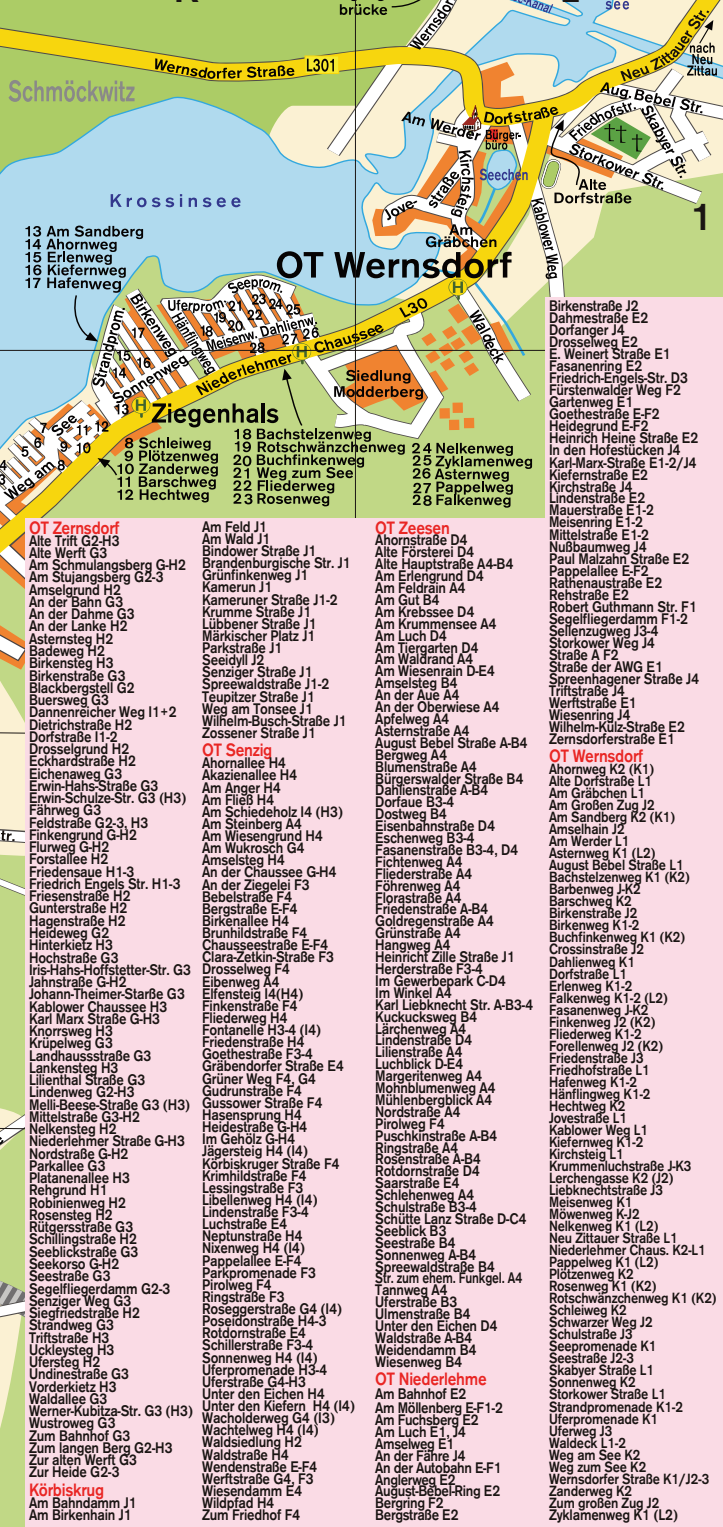

Karte 3

Körbiskrug (zu Zeesen)

- 13 Am Sandberg
- 14 Ahornweg
- 15 Erlenweg
- 16 Kienweg
- 17 Hafenweg

OT Wernsdorf

- 1 Fasanenweg
- 2 Amsehain
- 3 Möwenweg
- 4 Finkenweg
- 5 Lerchengasse
- 6 Barbenweg
- 7 Forellenberg

Ziegenhals

- 8 Schleiweg
- 9 Plötzenweg
- 10 Zanderweg
- 11 Barschweg
- 12 Hechtweg

OT Zernsdorf

OT Zeesen

OT Senzig

- Amalienallee H4
- Akazienallee H4
- Am Anger H4
- Am Friedberg H4
- Am Schiedeholz 14 (H3)
- Am Steinberg A4
- Am Wiesengrund H4
- Am Wukrosch G4
- Amselsteig H4
- An der Chaussee G-H4
- An der Ziegelei F4
- Bergstraße E-F4
- Birkenallee H4
- Brunildstraße F4
- Chausseestraße E-F4
- Clara-Zetkin-Straße F3
- Drosselweg F4
- Eibenweg A4
- Eifensteig 14(H4)
- Finkenstraße F4
- Fliederweg H4
- Fontanelle H3-4 (I4)
- Friedenstraße H4
- Goethestraße F3-4
- Gräbendorfer Straße E4
- Grüner Weg F4, G4
- Gudrunstraße F4
- Gussowstraße F4
- Hasensprung H4
- Heidestraße G-H4
- Im Geholz G-H4
- Jägerstraße F4
- Körbiskrugener Straße F4
- Krimildstraße F4
- Lessingstraße F4
- Liebelienweg H4 (I4)
- Lindenstraße F3-4
- Luchstraße E4
- Neupntstraße H4
- Nickenweg H4 (I4)
- Pappelallee E-F4
- Parkpromenade F3
- Pirloweg F4
- Ringsstraße F3
- Rosengartenstraße G4 (I4)
- Posidonstraße H4-3
- Rotdornstraße E4
- Schillerstraße F4
- Sonnenweg H4 (I4)
- Uferpromenade H3-4
- Uferstraße G4-H3
- Unter den Eichen H4 (I4)
- Wacholderweg G4 (I3)
- Wachtelweg H4 (I3)
- Waldsiedlung H2
- Waldstraße A4
- Wendenstraße E-F4
- Werftstraße G4, F3
- Wiesendamm E4
- Wildpfad H4
- Zum Friedhof F4

OT Wernsdorf

- Ahornweg K2 (K1)
- Alte Dorfstraße L1
- Am Gräbchen L1
- Am Sandberg K2 (K1)
- Amsehain J2
- Am Werder L1
- Asterweg K1 (K2)
- August Bebel Straße L1 (K2)
- Bachstelzenweg K1 (K2)
- Barbenweg K2
- Barschweg K2
- Birkensteig J2
- Birkenweg K1-2
- Buchfinkenweg K1 (K2)
- Crossinstraße J2
- Dahlisenstraße K1
- Dorfstraße L1
- Erlenweg K1-2
- Falkenberg K1-2 (L2)
- Fasanenweg K1-2
- Finkenweg J2 (K2)
- Fliederweg K1-2
- Forellenberg J2 (K2)
- Friedenstraße J3
- Friedhofstraße L1
- Hafenweg K1-2
- Hänflingweg K1-2
- Hechtweg K1-2
- Im Winkel K1
- Kablowe Weg L1
- Kiefernweg K1-2
- Kirchsteig L1
- Krugseealleestraße J-K3
- Lerchengasse K2 (J2)
- Liebknechtstraße J3
- Miesenberg K1
- Mohndünenweg K1
- Nelkenweg K1 (L2)
- Neu Zittauer Straße L1
- Niederlehmer Chaus. K2-L1
- Pappenberg K1 (L2)
- Pilzenweg K2
- Plötzenweg K1 (K2)
- Roschwanzeweg J2 (K2)
- Schwarzer Weg K2
- Schulstraße J3
- Seepromenade K1
- Seestraße J3
- Skaber Straße L1
- Sonnenweg K2
- Storkower Straße L1
- Strandpromenade K1-2
- Uferpromenade K1
- Uferweg J3
- Waldeck L1-2, 2
- Weg am See K2
- Weg zum See K2
- Wernsdorfer Straße K1/J2-3
- Zanderweg K2
- Berging F2
- Bergstraße E2

Körbiskrug

- Am Bahndamm J1
- Am Birkenhain J1