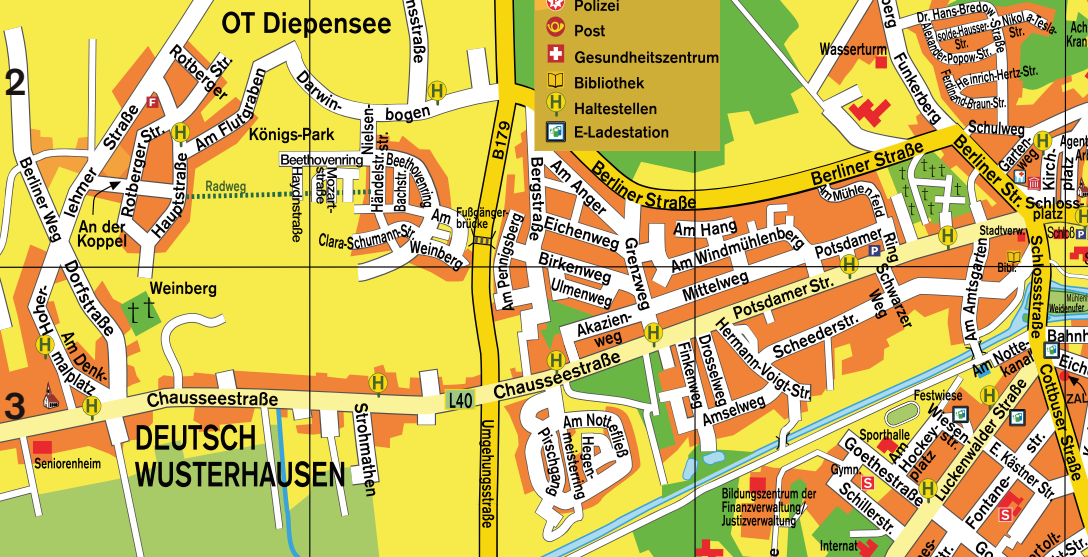

Anschluss Karte 2 (J4)

ca. 1 Km Niederlehme-Ziegenhals
ca. 1,5 Km Wernsdorf

OT Niederlehme

- 1 Amselweg
- 2 Meisenring

KÖNIGS WUSTERHAUSEN

Neue Mühle

OT Senzig

Siedlung Waldesruh